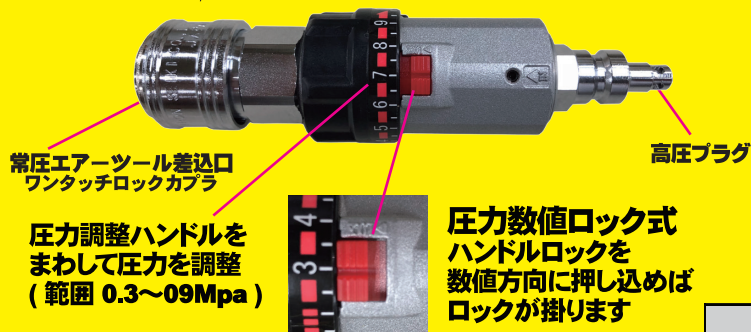

H&Mコーポレーション

AIR COUPLER

高圧ロータリーペアカプラ

品番	最高使用圧力	使用温度範囲	JANコード
HKN-1	2.5Mpa	-5~60°C	4511466907155

常圧ワンタッチペアソケット

品番	最高使用圧力	使用温度範囲	JANコード
KNJ-1	1.5Mpa	-5~60°C	4511466907100

高圧 → 常圧レギュレーター

高圧2.5MPaから常圧0.3MPa~0.9MPaへと圧力を変換

圧力目盛は目安です。正確な圧力は圧力計を用いて計測して下さい。

出口側圧力の排出も可能。エアーツールの交換もラクラク!

品番	調圧範囲	使用温度範囲	全長	JANコード
KJ-KSR	0.3~0.9Mpa	0~60°C	約123mm	4511466907407