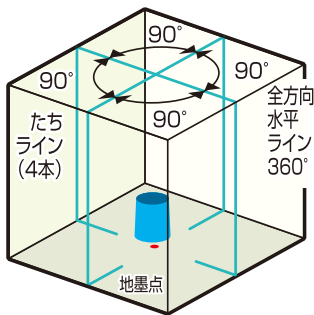

耐久性抜群!
新収納ケース

IP66
耐塵・耐水

CASE-12 ▶P89

2WAY電源

消費電力の高いグリーンレーザーでも安心して使用できるリチウムイオン充電電池を搭載。AC電源として使用可能な充電器付。

DSL-901RGN

■ 4方向たち ■ 全方向水平ライン(照射角 360°) ■ 地墨点(赤色レーザー) ■ 鉛直

セット内容	品番	価格	梱包単位	JANコード
本体のみ	DSL-901RGN	192,000 円 (税込211,200円)	1台	4 954183 175351
受光器(LRV-4RG) + 三脚(LEC-3) セット	DSL-901RGNRSA	215,000 円 (税込236,500円)		4 954183 175368
トラッキングベースセット (TRC-1SET)	DSL-901RGN TRC SET	236,000 円 (税込259,600円)		4 954183 175627