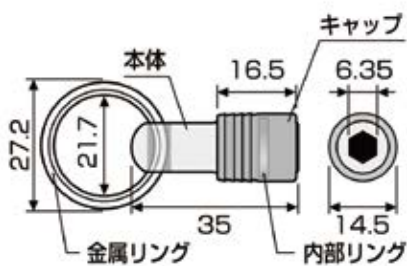

サビにも強い!

商品名:クイックホルダー
品番:AQH-L5 / AQH-L6
カラー:アースブルー / アースグリーン
対応工具:対辺6.35mm六角軸先端工具
重量:33.5g (3ヶ+カラビナ)
素材:ポリカーボネート / 炭素鋼
工具取付荷重:500g

限定品 タフケース