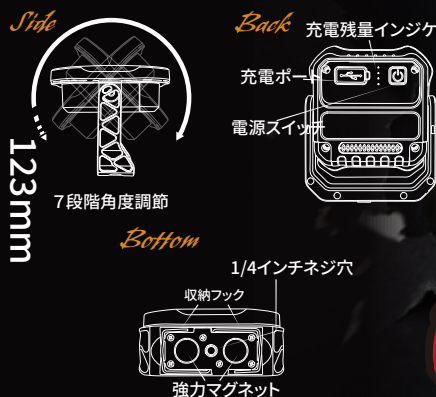

電源スイッチ

**現場を沸かせる爆光と重低音。
見逃し厳禁、
在庫限りの特別価格！**

職人のハードな要求に応える最大 550lm の調光ライトと、スマホから飛ばせる大迫力 Bluetooth スピーカーが完全融合。マグネット&フックで設置も自由自在！現場作業の相棒としてはもちろん、週末のアウトドアや DIY でも大活躍間違いなしの一台です。売り切れ次第終了につき、お急ぎください！

品番：ZA-BLSP
点灯モード：COB-LOW⇒COB-HIGH⇒SMD トップライト⇒OFF
無段階調光範囲：COB 50～550lm (SMD トップライトに調光機能はありません)
内蔵電池：リチウムポリマー電池 3.7V
内蔵電池容量：3000mAh
充電方式：USB Type-C
充電時間：約 4.5 時間
定格入力：5V/1A
Bluetooth：Ver. 4.0
防水等級：IPX4相当
サイズ：162×66×28mm
重量：325g
使用環境温度：0～35°
推奨動作温度：0～20°

モンスターライト

Portable ポータブル

6月1日 DEBUT!

コンパクトなのに爆光!
ポケットに入る750ルーメンを体感セヨ!

NOVA
-ノヴァ-

あらゆる場面を照らす、タフネスライト。

750 LUMENS

品番: ZA-NV750
内蔵電池: リチウムポリマー電池 3.7V
内蔵電池容量: 1500mAh 充電方式: USB-C
サイズ: 140×32×22mm 重量: 105g
耐久性: 防水防塵 IPX4 / 衝撃保護 IK07
JAN: 4511466400182