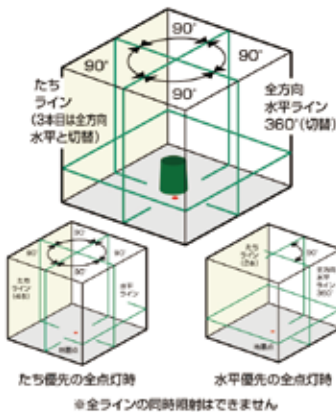

耐久性抜群!
新収納ケース

IP66
耐塵・耐水

CASE-12 ▶P89

2WAY電源

消費電力の高いグリーンレーザーでも安心して使用できるリチウムイオン充電電池を搭載。AC電源として使用可能な充電器付。

DSL-901RGN

■ 4方向たち ■ 全方向水平ライン(照射角 360°) ■ 地墨点(赤色レーザー) ■ 鉛直

セット内容	品番	価格	梱包単位	JANコード
本体のみ	DSL-901RGN	192,000 円 (税込211,200円)	1台	4 954183 175351
受光器(LRV-4RG) + 三脚(LEC-3) セット	DSL-901RGNRSA	215,000 円 (税込236,500円)		4 954183 175368
トラッキングベースセット (TRC-1SET)	DSL-901RGN TRC SET	236,000 円 (税込259,600円)		4 954183 175627

ATL-96RG

■ 4方向たち ■ 全方向水平ライン(照射角360°) ■ 地墨点(赤色レーザー) ■ 鉛直

照射するラインの明るさを周辺環境に合わせて手で調節できます。ラインが細く見え、電池の消耗が抑えられます。
※受光器モード中は受光器モードの明るさになります。

セット内容	品番	価格	梱包単位	JANコード
本体のみ	ATL-96RG	165,000 円 (税込181,500円)	1台	4 954183 166984
受光器(LRV-4GD) + 三脚(LEC-5BK) セット	ATL-96RGRSA	184,000 円 (税込202,400円)		4 954183 166991
トラッキングベースセット (TRC-1SET)	ATL-96RGTRC SET	209,000 円 (税込229,900円)		4 954183 173920