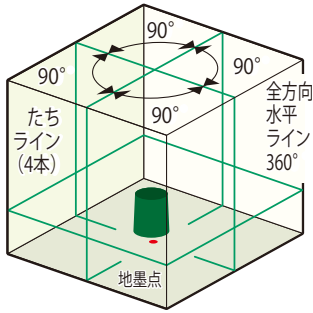

カワシマニュース2026年6月号

今月の 買ってください! のコーナー

——もし、よそで買われているなら、弊社にもチャンスをご覧ください!

KDS レーザー限定セット

数量限定

DSL-93RGN

■ 4方向たち ■ 全方向水平ライン(照射角 360°) ■ 地墨点(赤色レーザー) ■ 鉛直

セット内容	品番	価格	梱包単位	JANコード
本体のみ	DSL-93RGN	242,000 円 (税込266,200円)	1台	4 954183 175313
受光器(LRV-4RG) + 三脚(LEC-3) セット	DSL-93RGNRSA	265,000 円 (税込291,500円)		4 954183 175320
トラッキングベースセット (TRC-1SET)	DSL-93RGN TRC SET	286,000 円 (税込314,600円)		4 954183 175610