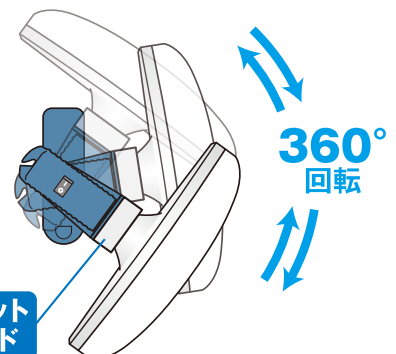

大型クリップ

挟むだけでしっかり固定
(50φパイプを挟めます)

角度固定
蝶ネジ

プラグ差し込み口

本機を含め400W以下で
使用して下さい。

電源プラグ

刃の根元部分を絶縁
トラッキング火災、感電事故を防止

ゼフルス LEDシーリング
ZA-LED36WCB
入数:6ヶ(1甲)段ボールケース入

ゼフルス
電圧:100V、周波数:50/60Hz
重量:415g+650g
(ランプ+本体)

適合ランプ
LEDランプ、100V-36W
付属LEDシーリングランプ消費電力:36W
KAWASHIMA・S

コード5M **口金 E26**

屋内用 100V 36W 50/60Hz 共用

LEDシーリングランプ ZA-LED36WC

4511466400366

(単位:mm)

ゼフルス LEDシーリングランプ
ZA-LED36WC
入数:6ヶ(1甲)段ボールケース入

LEDランプサイズ:230φ×120mm(全長)
重 量:430g
口 金:E-26
定 格 電 圧:100V
周 波 数:50/60Hz
定 格 消 費 電 力:36W
全 光 束:2600Lm
KAWASHIMA・S

お好みの角度に固定

ソケット
ガイド

LEDシーリングランプをホールド