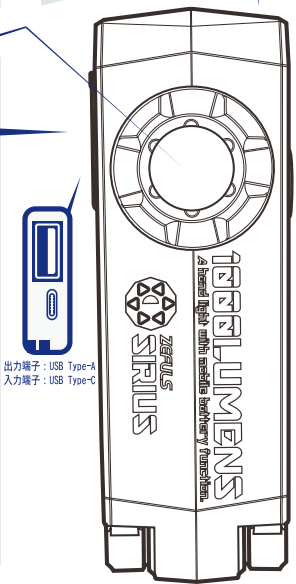

-シリウス-

高音質！大迫力！

 Bluetooth[®]スピーカー

コンパクトなのに爆光！

10000 L-X⁷

近接照射禁止

引火物の近くで
使用しない

高温注意

子供に触れさせない

ポケットに入る投光器!

SIRIUS-シリウス-は全長約150mmと手のひらサイズながら最大1,000ルーメンという投光器レベルの明るさを誇り、更にはモバイルバッテリー機能を搭載。携帯性・機能性を兼ね備える次世代ハンドライト。

仕様	トップライト	COB
明るさ	200 lm	1,000 lm
色温度	5,200 k	6,000 k
照度 (2m)	300 lx	120 lx
照射距離	65 m	40 m
照射角度	15°	120°
点灯時間	約 6 時間	約 3 時間

品番: ZA-SR1000
点灯モード: SMDトップライト 200lm → COB 1000lm
→ OFF
無段階調光範囲: SMDトップライト 20 ~ 200lm・COB 100 ~ 1000lm
内蔵電池: リチウムポリマー電池 3.7V
内蔵電池容量: 2700 mAh
充電方式: USB Type-C
充電時間: 約 4.5 時間
定格入力: 5W/1A
定格出力: 5W/1A
サイズ: 150×52×97mm
重量: 195g
使用環境温度: 0~35°