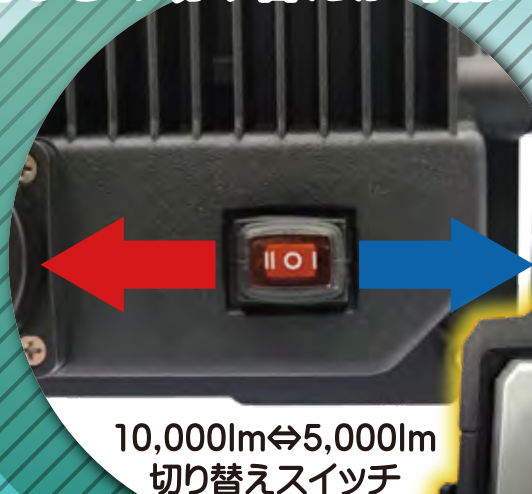

10,000ルーメンの明るさで人気を博したモンスターライトが ご要望の多かった機能を兼ね備え新登場!

進化ポイント1

明るさの切り替えが可能に!